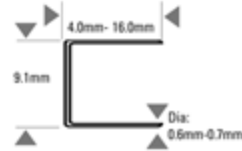

72 Fastener Summary